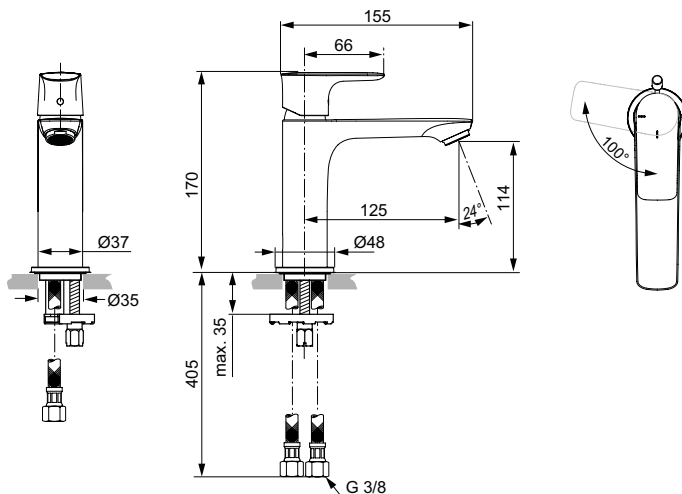

Ideal Standard

Connect Air

Numărul de articol: A7016A5

Baterie lavoar BlueStart®, Grande, subtire

Baterie lavoar BlueStart®, Grande. Corp subtire Ø37 mm turnat din alama. Maner metalic cu indicator rosu/albastru - imprimat pe maner. Indicator de pornire rece. Tehnologie BlueStart®. Aerator Perlator M24x1 cu limitator debit 5 l/min. Cartus 25 mm. Racorduri flexibile PEX G3/8". Sistem fixare Easy-Fix cu inel de centrare si strangere. Clasa zgomot 1. Fara ventil.

Culoare: A5 - Magnetic Grey

Mai multe detalii despre produs:

Tip:	Baterii
Montaj:	Montaj pe lavoar
Tip de operare:	Monocomandă
Presiune de funcționare (bar):	3
Debit (L):	5
Orificiu pentru baterie:	1
Greutate netă (kg):	1,15
Materiat:	Alamă sanitară cu acoperire PVD
Designer:	Studio Levien
Înălțime (mm):	170
Lățime (mm):	48
Adâncime (mm):	155
Număr certificat:	EN 817